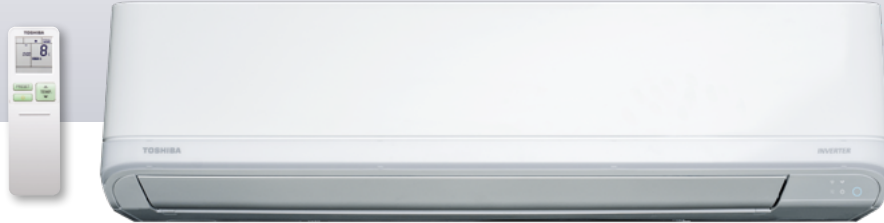

TOSHIBA

Wandmodel Shorai Premium

UITLOOPMODEL.

VOORRAAD

RAS-J2KVRG	✓ Voldoende voorraad	✓ Beperkte voorraad	✗ Uitverkocht
RAS-B10J2KVRG - RAS-10PAVSG		✓	
RAS-B13J2KVRG - RAS-13PAVSG		✓	
RAS-B16J2KVRG - RAS-16PAVSG	✓		
RAS-18J2KVRG - RAS-18PAVSG	✓		
RAS-B22J2KVRG - RAS-22PAVSG	✓		
RAS-B24J2KVRG - RAS-24PAVSG			✗