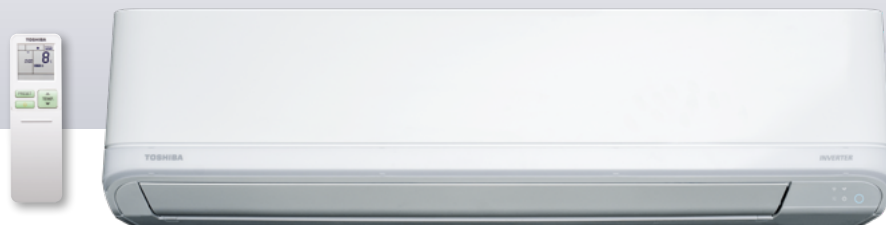

TOSHIBA

Wandmodel Shorai Premium

UITLOOPMODEL.

SEPTEMBER 2020 VOORRAAD

| RAS-J2KVRG | ✓ Voldoende voorraad | ✓ Beperkte voorraad | ✗ Uitverkocht |
|-----------------------------|-----------------------------|----------------------------|----------------------|
| RAS-B10J2KVRG - RAS-10PAVSG | | ✓ | |
| RAS-B13J2KVRG - RAS-13PAVSG | | ✓ | |
| RAS-B16J2KVRG - RAS-16PAVSG | ✓ | | |
| RAS-18J2KVRG - RAS-18PAVSG | ✓ | | |
| RAS-B22J2KVRG - RAS-22PAVSG | | | ✗ |
| RAS-B24J2KVRG - RAS-24PAVSG | | | ✗ |