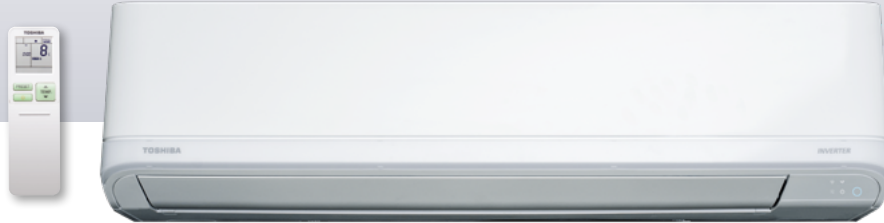

TOSHIBA

Wandmodel Shorai Premium

UITLOOPMODEL.

DECEMBER 2020 VOORRAAD

RAS-J2KVRG	✓ Voldoende voorraad	✓ Beperkte voorraad	✗ Uitverkocht
RAS-B10J2KVRG - RAS-10PAVSG	✓		
RAS-B13J2KVRG - RAS-13PAVSG	✓		
RAS-B16J2KVRG - RAS-16PAVSG	✓		
RAS-18J2KVRG - RAS-18PAVSG	✓		
RAS-B22J2KVRG - RAS-22PAVSG	✓		
RAS-B24J2KVRG - RAS-24PAVSG			✗